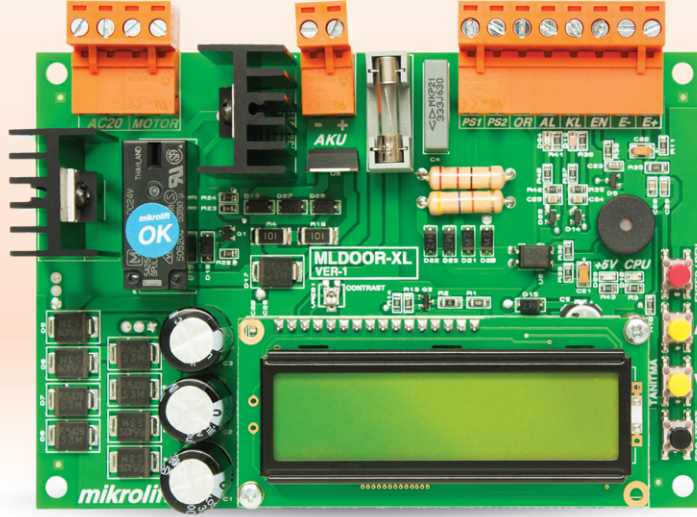

MLDOOR-XL

KAPI KONTROL KARTI DOOR CONTROL CARD

KRAMER KAPI DENİLİNCE MİKROLİFT MLDOOR-XL...

- Kramer ve teleskopik iç kapılar için
- LCD ekran
- Sesli uyarı
- Akü desteği
- 220 VAC pompa sinyali girişi

- Door control card for folding and telescopic doors
- LCD screen
- Sound warning
- Battery support
- 220 VAC cam signal input